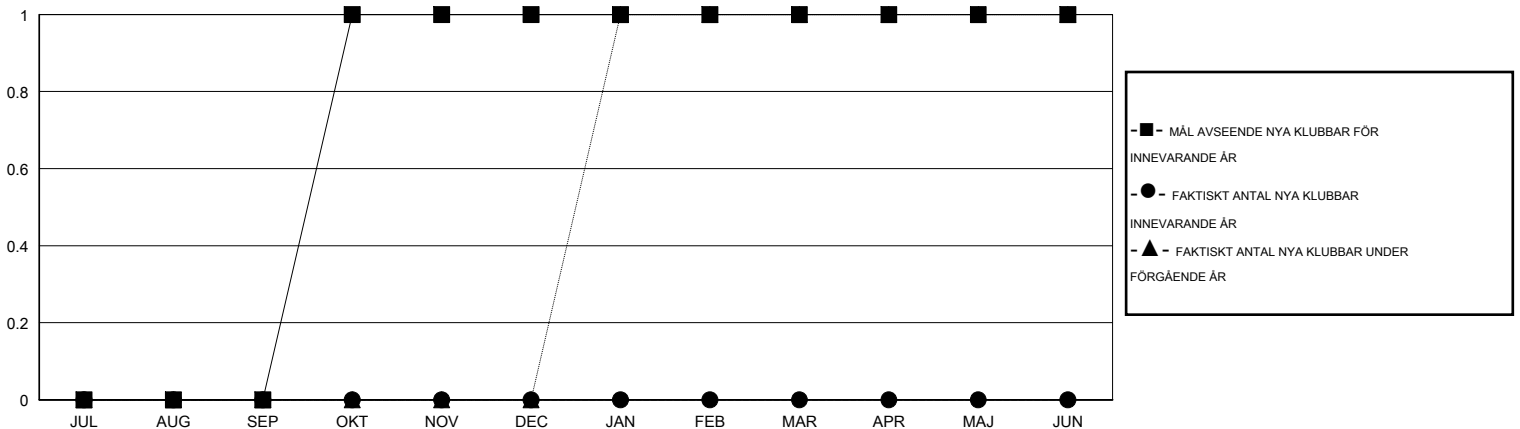

MONTHLY MEMBERSHIP PROGRESS REPORT

District 104 B

Results as of: 12/31/2014

GMT: Kenneth Persson

OMRÅDE NORWAY

GMT KO 4

Klubbar					Medlemmar				
RESULTAT FÖR 2014-2015					RESULTAT FÖR 2014-2015				
KVARTAL	MÅL AVSEENDE NYA KLUBBAR	NYA KLUBBAR	AVFÖRDA KLUBBAR	NETTOTILLVÄX T/MINSKNING	KVARTAL	MÅL AVSEENDE NYA MEDLEMMAR	CHARTER OCH TILLAGDA NYA MEDLEMMAR	AVFÖRDA MEDLEMMAR	NETTOTILLVÄX T/MINSKNING
JUL/AUG/SEP	0	0	1	-1	JUL/AUG/SEP	-4	7	17	-10
OKT/NOV/DEC	1	0	0	0	OKT/NOV/DEC	53	24	38	-14
JAN/FEB/MAR	0	0	0	0	JAN/FEB/MAR	6	0	0	0
APR/MAJ/JUN	0	0	0	0	APR/MAJ/JUN	4	0	0	0

MÅL OCH FAKTISKT ANTAL NYA KLUBBAR

MÅL OCH FAKTISKT ANTAL MEDLEMMAR

NEDLAGDA KLUBBAR: 1

16 CLUBS OF 47 TOG UPP EN ELLER FLER NYA MEDLEMMAR

KÖNSFÖRDELNING

MAN 682 (65.51%)
KVINNA 359 (34.49%)

AVFÖRDA MEDLEMMAR