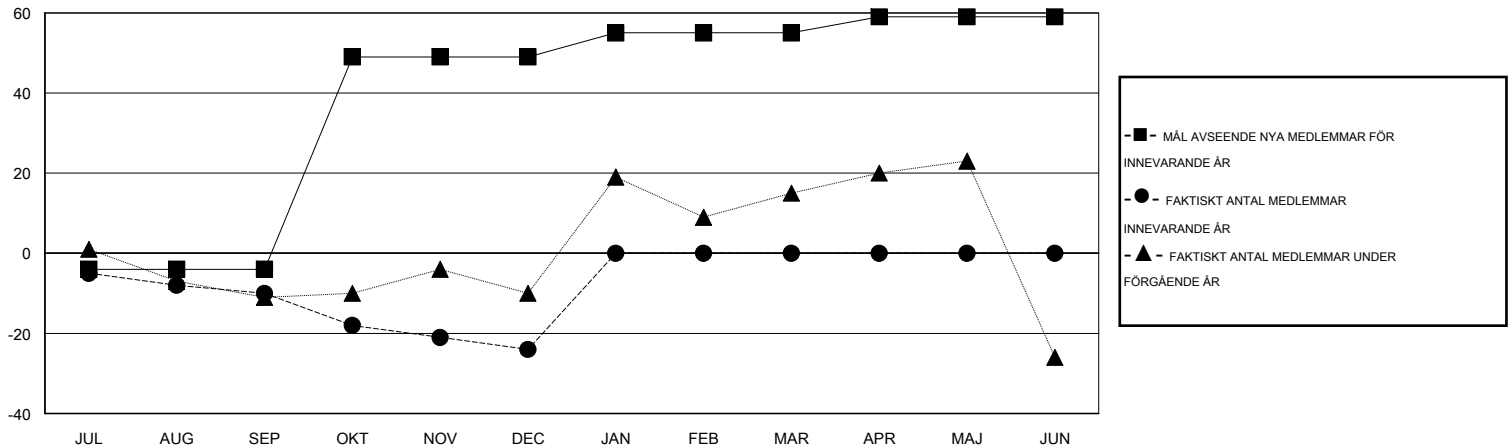

MONTHLY MEMBERSHIP PROGRESS REPORT

District 104 B

Results as of: 12/31/2014

GMT: Kenneth Persson

OMRÅDE NORWAY

GMT KO 4

Klubbar					Medlemmar				
RESULTAT FÖR 2014-2015					RESULTAT FÖR 2014-2015				
KVARTAL	MÅL AVSEENDE NYA KLUBBAR	NYA KLUBBAR	AVFÖRDA KLUBBAR	NETTOTILLVÄX T/MINSKNING	KVARTAL	MÅL AVSEENDE NYA MEDLEMMAR	CHARTER OCH TILLAGDA NYA MEDLEMMAR	AVFÖRDA MEDLEMMAR	NETTOTILLVÄX T/MINSKNING
JUL/AUG/SEP	0	0	1	-1	JUL/AUG/SEP	-4	7	17	-10
OKT/NOV/DEC	1	0	0	0	OKT/NOV/DEC	53	24	38	-14
JAN/FEB/MAR	0	0	0	0	JAN/FEB/MAR	6	0	0	0
APR/MAJ/JUN	0	0	0	0	APR/MAJ/JUN	4	0	0	0

MÅL OCH FAKTISKT ANTAL NYA KLUBBAR

MÅL OCH FAKTISKT ANTAL MEDLEMMAR

NEDLAGDA KLUBBAR: 1

16 CLUBS OF 47 TOG UPP EN ELLER FLER NYA MEDLEMMAR

KÖNSFÖRDELNING

MAN 682 (65.51%)
KVINNA 359 (34.49%)

AVFÖRDA MEDLEMMAR